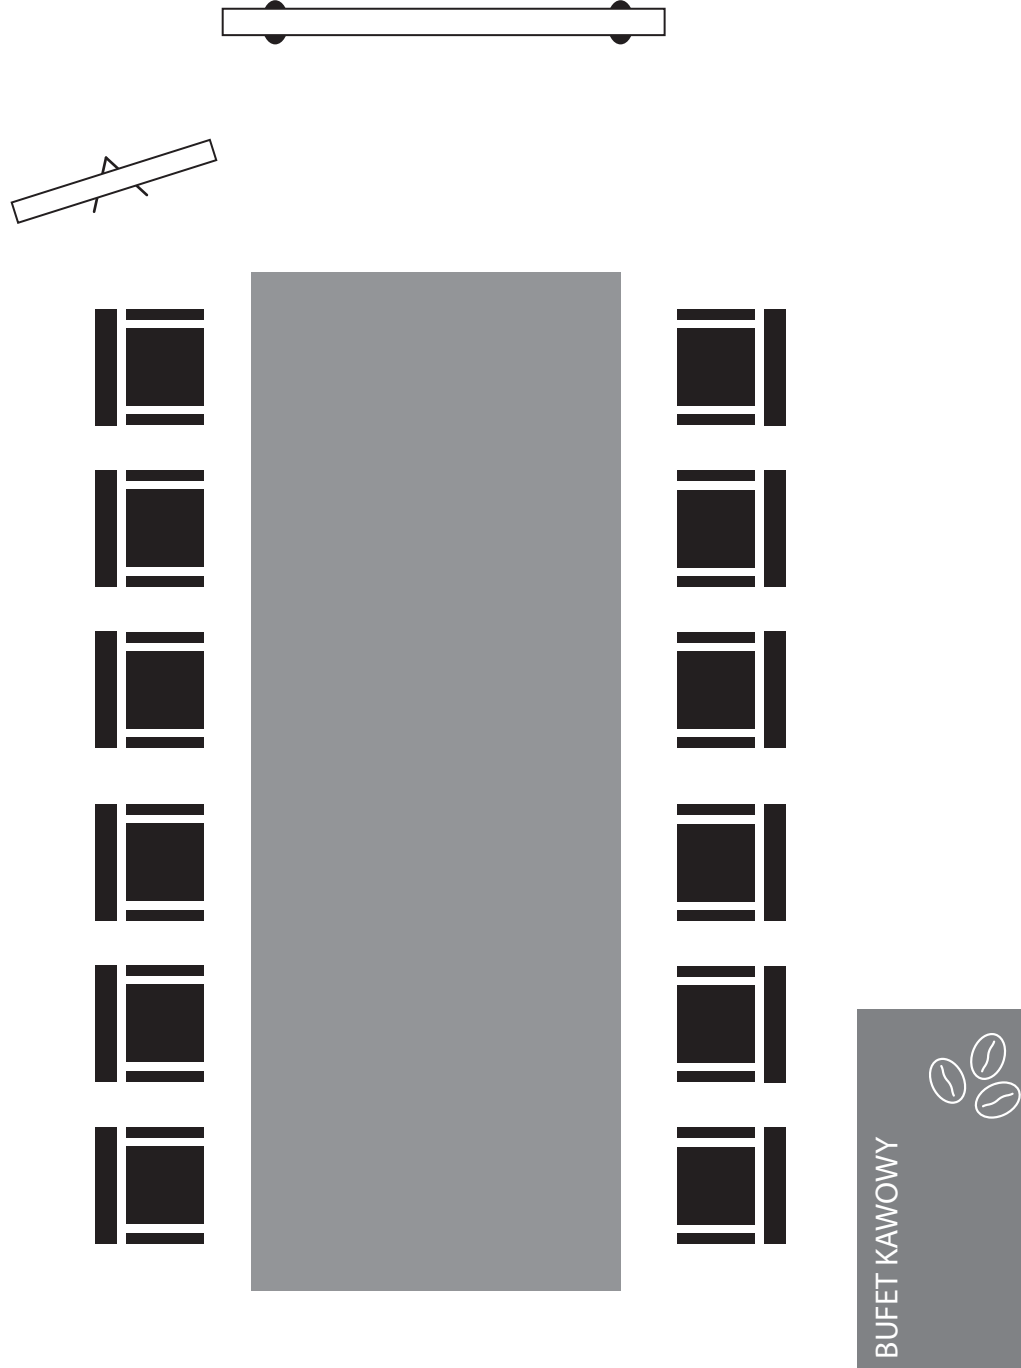

SALA KONFERENCYJNA

Symulacja ustawień

USTAWIENIE KINOWE _ max 45 osób

SALA KONFERENCYJNA

Symulacja ustawień

PRZY JEDNYM STOLE _ max 25 osób

STÓŁ ĆWICZENIOWY

KRZESŁO

FLIPCHART

EKRAN

SALA KONFERENCYJNA

www.nikurestauracja.pl

Symulacja ustawień

USTAWIENIE INDYWIDUALNE _ max 20 osób

STÓŁ ĆWICZENIOWY

KRZESŁO

FLIPCHART

EKRAN

RESTAURACJA

Symulacja ustawień

USTAWIENIE KINOWE _ max 70 osób

BUFET KAWOWY

> 
KRZESŁO

> 
FLIPCHART

> 
EKRAN

RESTAURACJA

Symulacja ustawień

PRZY JEDNYM STOLE _ max 30 osób

BUFET KAWOWY

STÓŁ ĆWICZENIOWY

KRZESŁO

FLIPCHART