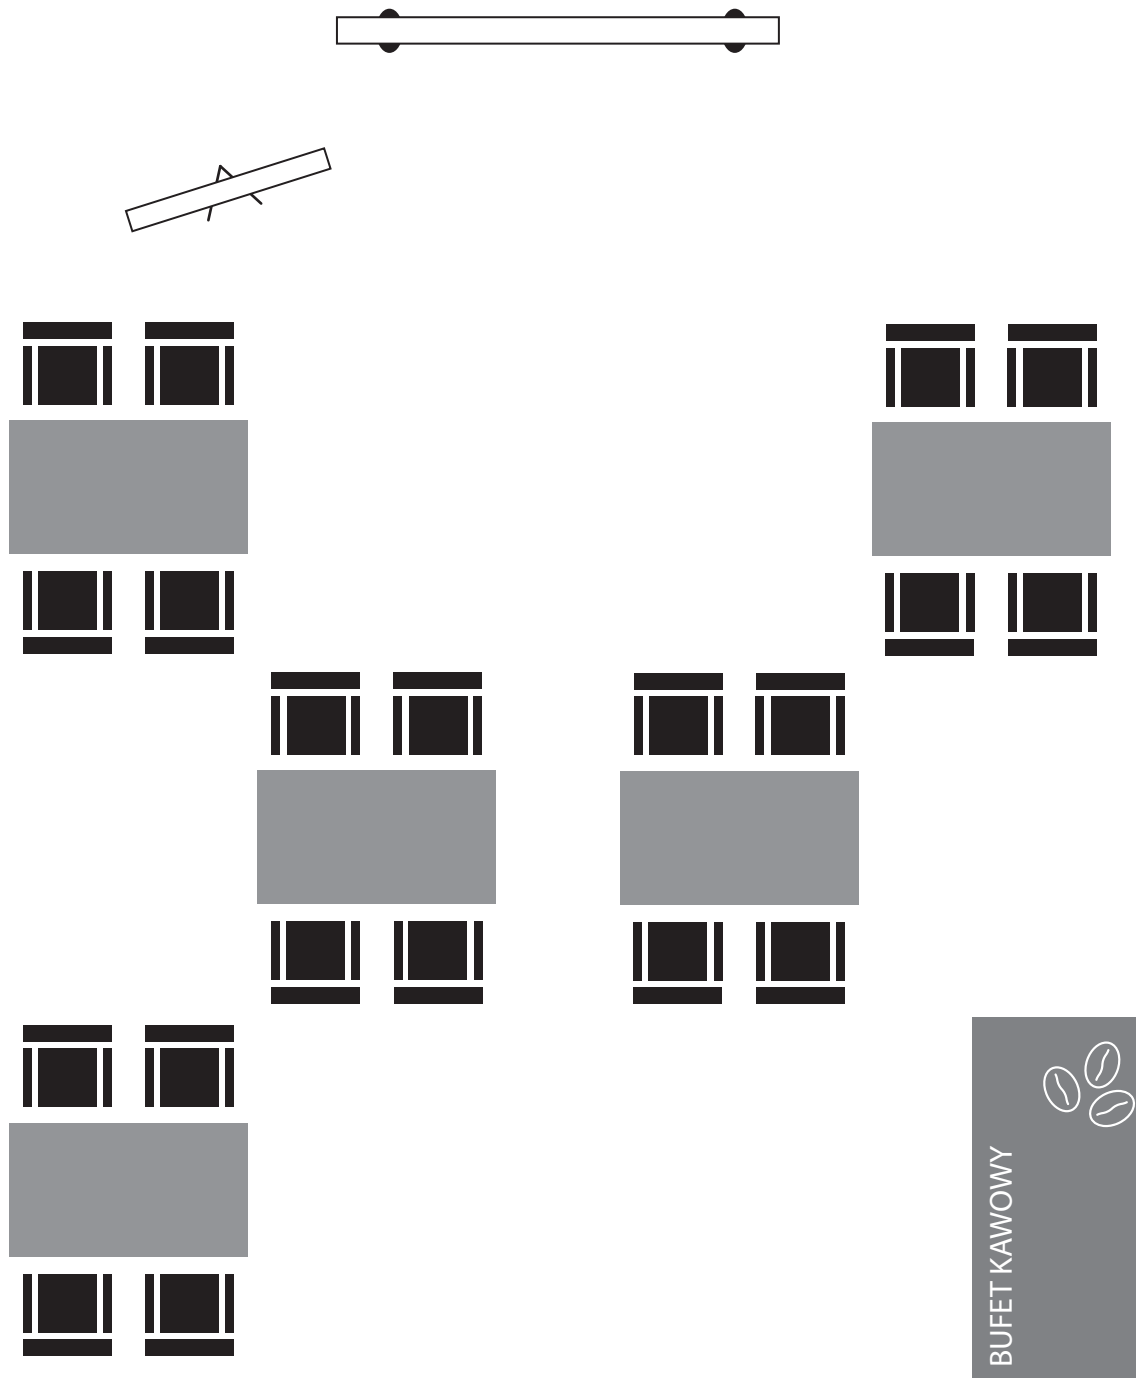

FLIPCHART

EKRAN

SALA KONFERENCYJNA

www.nikurestauracja.pl

Symulacja ustawień

USTAWIENIE INDYWIDUALNE _ max 20 osób

STÓŁ ĆWICZENIOWY

KRZESŁO

FLIPCHART

EKRAN

RESTAURACJA

Symulacja ustawień

USTAWIENIE KINOWE _ max 70 osób

BUFET KAWOWY

> 
KRZESŁO

> 
FLIPCHART

> 
EKRAN

RESTAURACJA

Symulacja ustawień

PRZY JEDNYM STOLE _ max 30 osób

BUFET KAWOWY

STÓŁ ĆWICZENIOWY

KRZESŁO

FLIPCHART