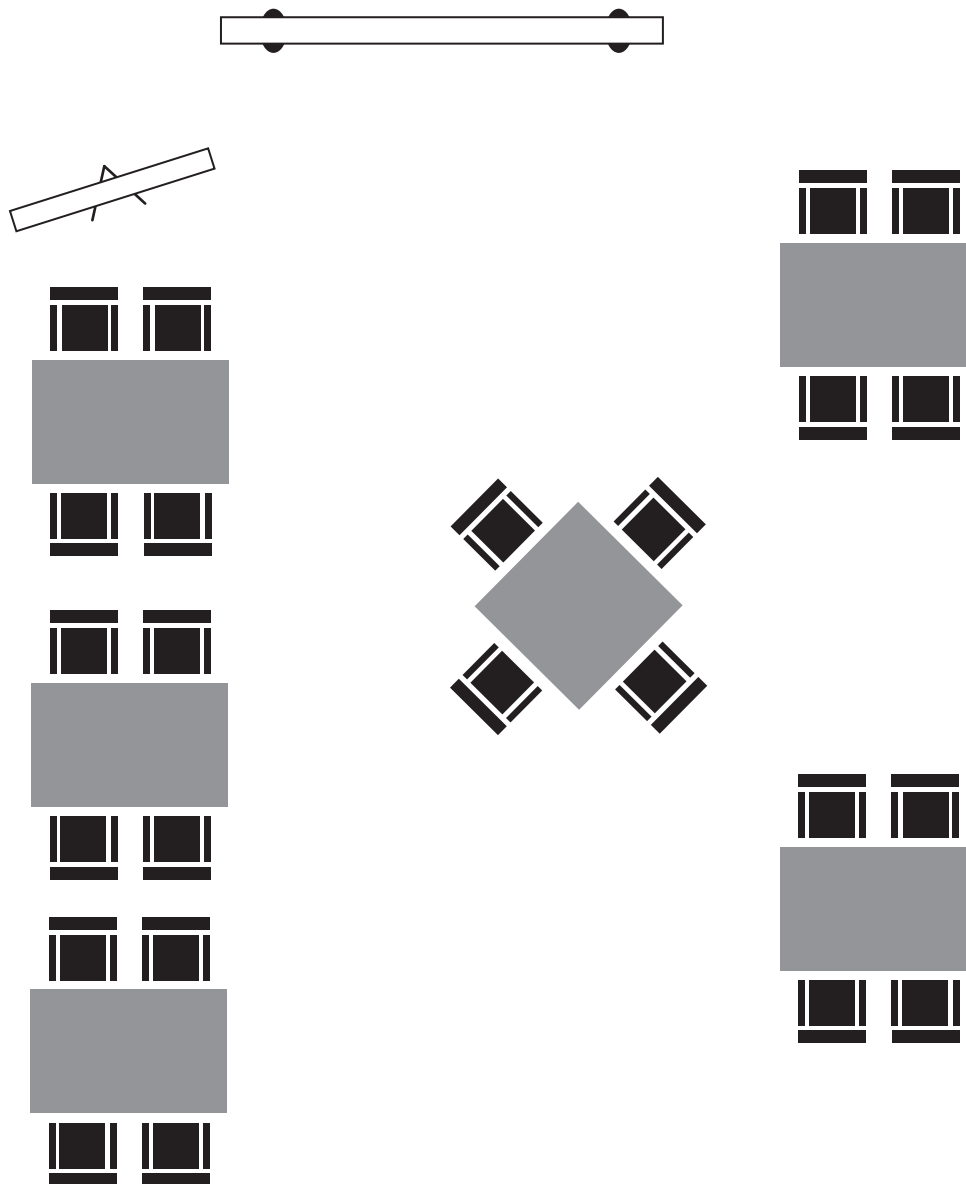

FLIPCHART

EKRAN

RESTAURACJA

Symulacja ustawień

USTAWIENIE KINOWE _ max 70 osób

BUFET KAWOWY

> 
KRZESŁO

> 
FLIPCHART

> 
EKRAN

RESTAURACJA

Symulacja ustawień

PRZY JEDNYM STOLE _ max 30 osób

BUFET KAWOWY

STÓŁ ĆWICZENIOWY

KRZESŁO

FLIPCHART

EKRAN

Symulacja ustawień

USTAWIENIE INDYWIDUALNE _ max 28 osób

BUFET KAWOWY

-
- > STÓŁ ĆWICZENIOWY
 - > KRZESŁO
 - > FLIPCHART
 - > EKRAN

RESTAURACJA

Symulacja ustawień

DWA STOŁY _ max 40 osób