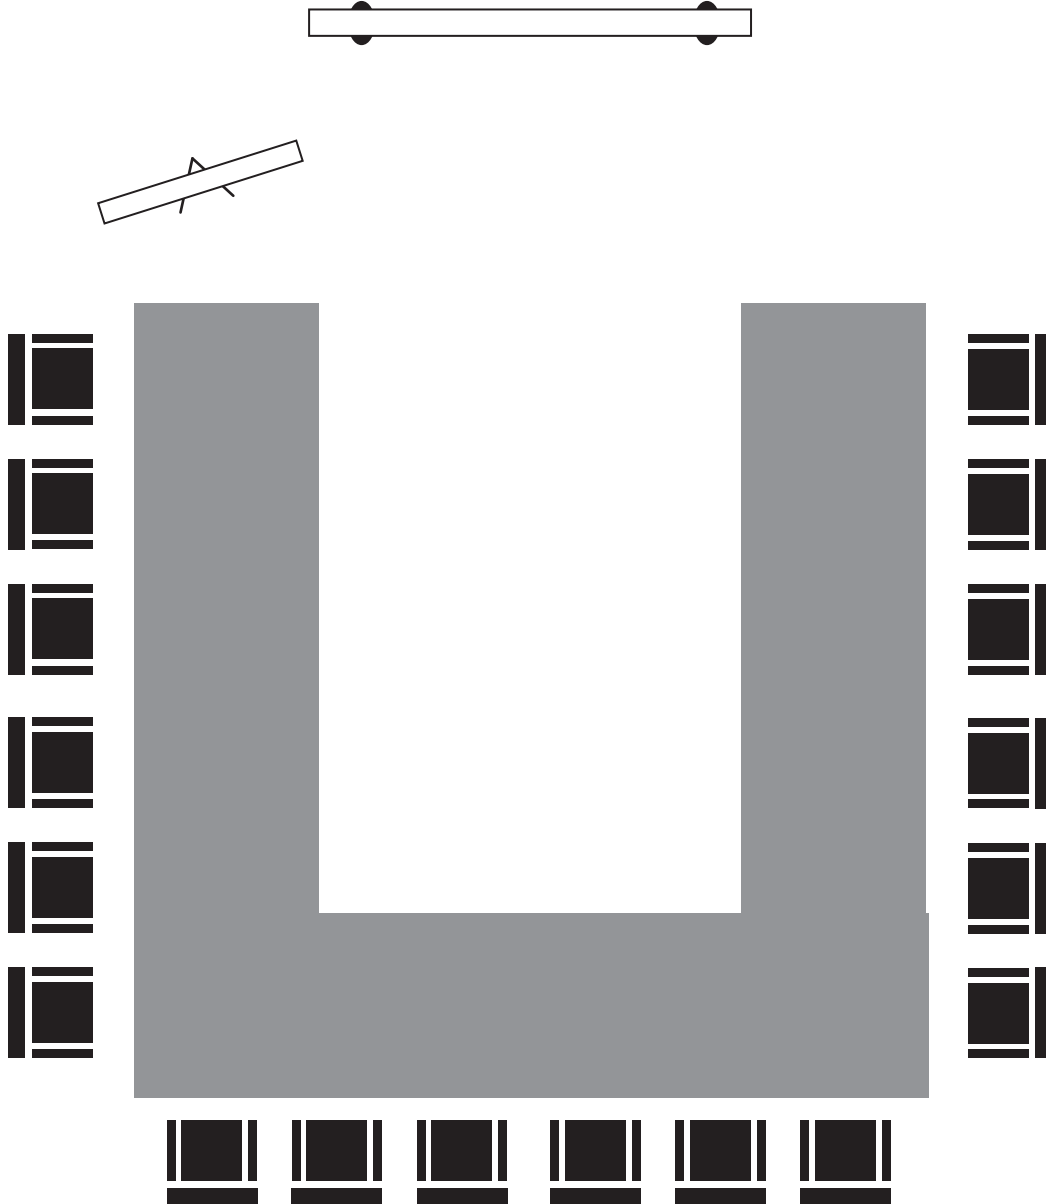

FLIPCHART

EKRAN

RESTAURACJA

Symulacja ustawień

USTAWIENIE KINOWE _ max 70 osób

BUFET KAWOWY

> 
KRZESŁO

> 
FLIPCHART

BUFET KAWOWY

STÓŁ ĆWICZENIOWY

KRZESŁO

FLIPCHART

EKRAN

Symulacja ustawień

STÓŁ W LITERĘ „U” _ max 30 osób

BUFET KAWOWY